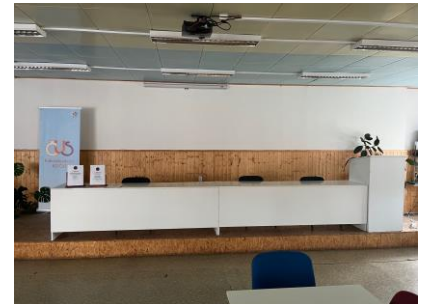

## **2. Nabídka pronájmu**

V prostorách celého objektu **sportovní haly Slavia** je možné pořádat profesionální i amatérské soutěže volejbalu, halového pozemního hokeje, házené, fotbalu, futsalu, florbalu, lukostřelby, moderní gymnastiky, nohejbalu, tanečních soutěží a jiných sportů. V letech 2019 a 2020 došlo ke kompletní rekonstrukci palubovky a šatnového zázemí. Dále nabízíme prostory na pořádání trhů, výstav i prodejních trhů, seminářů. Hala má rozměry 90 x 28 metrů. Volejbal je možné hrát na šesti oddělených kurtech, lze vytvořit po dvou hřištích na házenou, pozemní hokej a sálovou kopanou o rozměrech 40 x 20 m.

Venkovní areál TJ Slavia

Hala Slavia

Areál Farářství

Na ochoze **sportovní haly Slavia** jsou prostory pro aerobik a další pohybové aktivity. Pro sportovní akce je cena včetně šaten, umyváren a kompletního servisu včetně možnosti zapůjčení sportovního vybavení. Objekt má k dispozici velkou a malou zasedací místnost včetně zrekonstruované kuchyňky a baru. Zasedačky jsou vhodné pro pořádání seminářů, schůzí, školení a stravování účastníků sportovních akcí a prodejních trhů.

Velká zasedací místnost pro 120 osob

Malá zasedací místnost pro 20 osob

Nové sociální zařízení a šatny

Sportovní halu nabízíme v dopoledních hodinách za **zvýhodněných podmínek** subjektům, jako jsou všechny druhy škol od mateřských až po vysoké a dalším institucím zaměřeným na vzdělávání. V případě dlouhodobého pronájmu je cena dohodou. V budově jsou k dispozici automaty na pití studených a teplých nápojů, zmrzliny, baget a sladkostí.