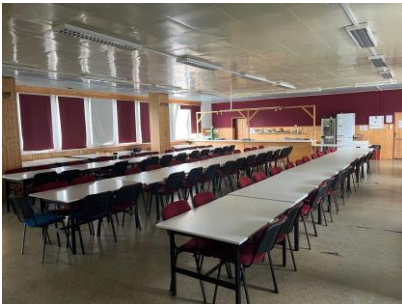

## **2. Nabídka pronájmu**

V prostorách celého objektu **sportovní haly Slavia** je možné pořádat profesionální i amatérské soutěže volejbalu, halového pozemního hokeje, házené, fotbalu, futsalu, florbalu, lukostřelby, moderní gymnastiky, nohejbalu, tanečních soutěží a jiných sportů. V letech 2019 a 2020 došlo ke kompletní rekonstrukci palubovky a šatnového zázemí. Dále nabízíme prostory na pořádání trhů, výstav i prodejních trhů, seminářů. Hala má rozměry 90 x 28 metrů. Volejbal je možné hrát na šesti oddělených kurtech, lze vytvořit po dvou hřištích na házenou, pozemní hokej a sálovou kopanou o rozměrech 40 x 20 m.

Venkovní areál TJ Slavia

Hala Slavia

Areál Farářství

Na ochoze **sportovní haly Slavia** jsou prostory pro aerobik a další pohybové aktivity. Pro sportovní akce je cena včetně šaten, umyváren a kompletního servisu včetně možnosti zapůjčení sportovního vybavení. Objekt má k dispozici velkou a malou zasedací místnost včetně zrekonstruované kuchyňky a baru. Zasedačky jsou vhodné pro pořádání seminářů, schůzí, školení a stravování účastníků sportovních akcí a prodejních trhů.

Velká zasedací místnost pro 120 osob

Malá zasedací místnost pro 20 osob

Nové sociální zařízení a šatny

Sportovní halu nabízíme v dopoledních hodinách za **zvýhodněných podmínek** subjektům, jako jsou všechny druhy škol od mateřských až po vysoké a dalším institucím zaměřeným na vzdělávání. V případě dlouhodobého pronájmu je cena dohodou. V budově jsou k dispozici automaty na pití studených a teplých nápojů, zmrzliny, baget a sladkostí.