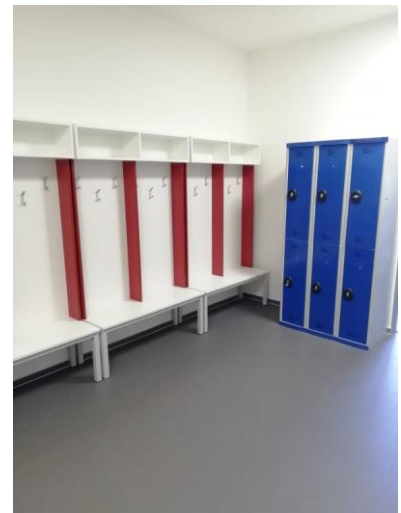

Nové sociální zařízení a šatny