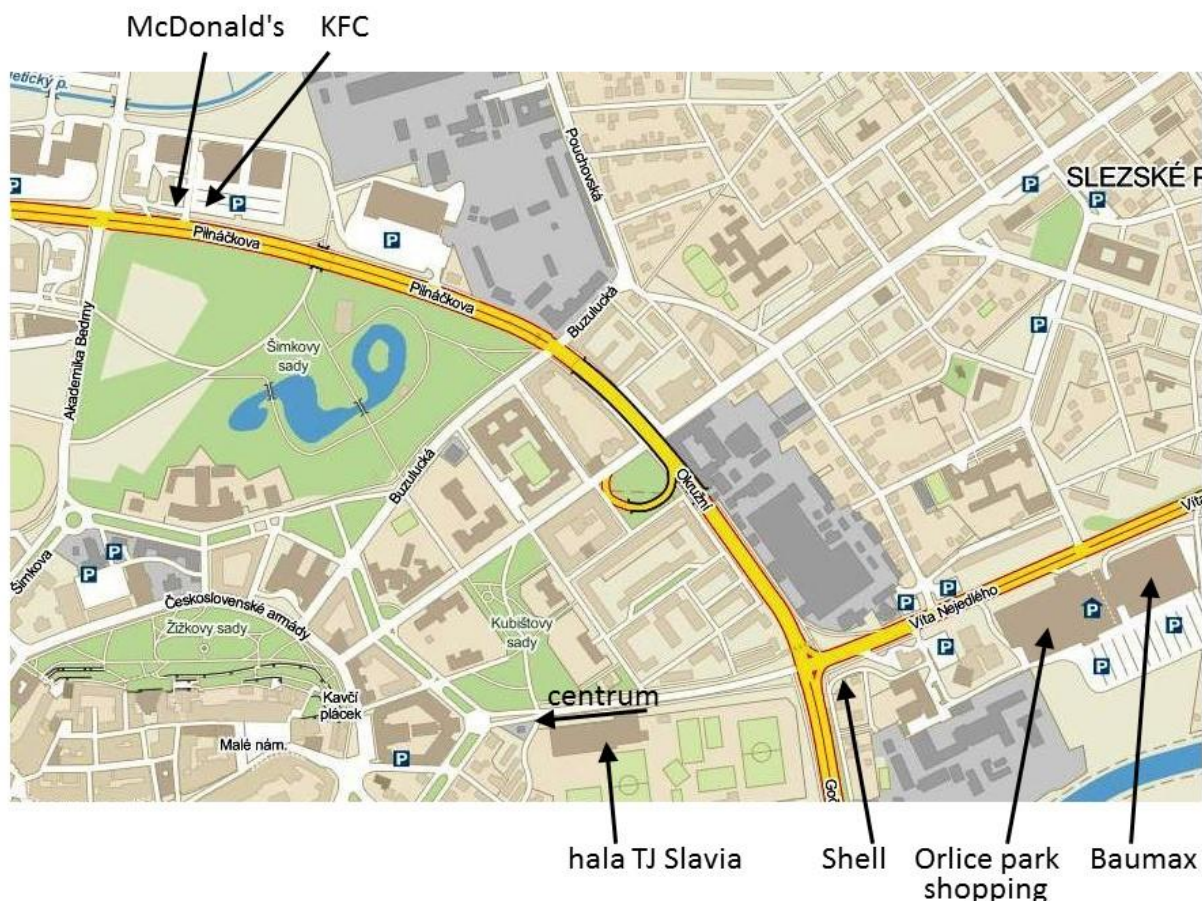

#### 1. Reklama

Nabízíme firmám a společnostem místo pro jejich reklamu. Hala TJ Slavia je jednou z největších v republice a je v provozu celoročně. Je umístěna v klidové zóně v Orlické kotlině na Slezském předměstí. Atraktivní centrum města je vzdálené pouze 1 km. Nákupní centrum Orlice, Baumax a čerpací stanice Shell jsou vzdálené 500 m a do 1 km KFC a McDonald's (mapa převzata z [www.mapy.cz](http://www.mapy.cz)). Součástí komplexu jsou [restaurace Slávka](#), posilovna, kadeřnictví, kosmetika a masážní salón. V budově je internetové připojení.